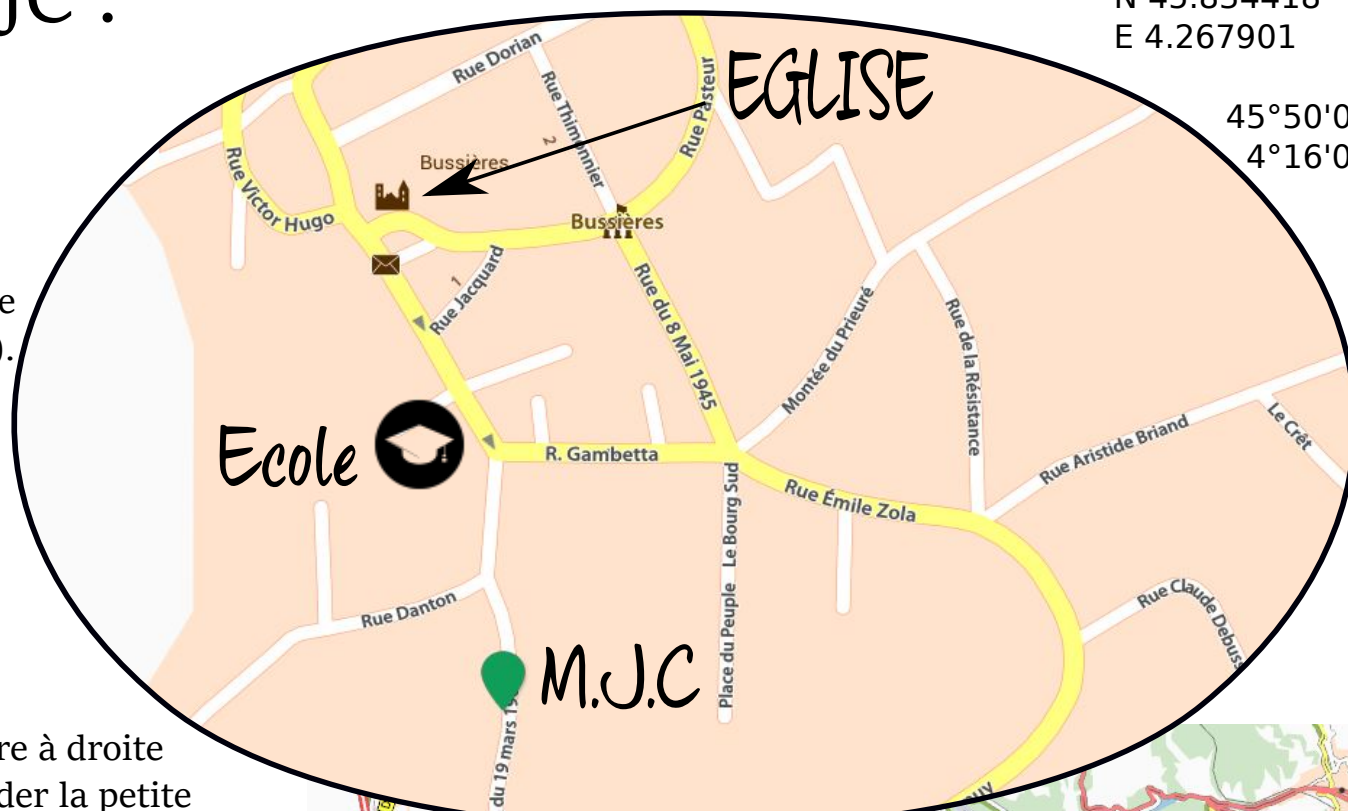

## Depuis Balbigny :

Prendre la direction de Bussières.

Au centre du village, au niveau de l'Eglise, garder la route qui va tout droit (Rue de la République). Au bout de 150m, garder la petite route qui descend (Rue du 19 Mars 1962/MJC). Après les maisons tout de suite à droite.

Attention :

Ne pas prendre Rue Danton - La Cipièrre

Après les maisons tout de suite à droite

Attention : Ne pas prendre Rue Danton - La Cipièrre

Après les maisons sur la droite.

Attention : Ne pas prendre Rue Danton - La Cipièrre

45°50'03.9"N  
4°16'04.4"E